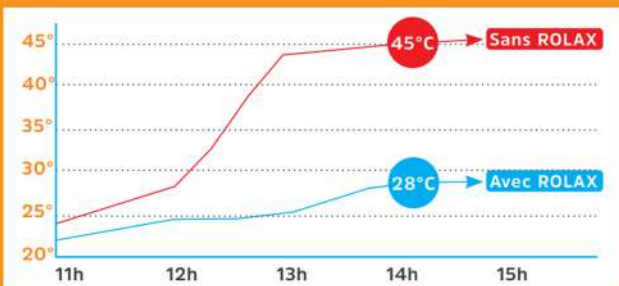

## UN BOUCLIER THERMIQUE pour votre véranda ou votre verrière

EN HIVER

- **Volet fermé la nuit** : maintien de la chaleur à l'intérieur.
- **Volet ouvert le jour** : apport de chaleur gratuite.

EN ÉTÉ

- **Volet fermé le jour** : maintien de la fraîcheur à l'intérieur.

Température dans la véranda sur la Journée (été)

Tablier aluminium résistant au gel

Chaîne masquée par la coulisse

Joint de liaison entre les lames aluminium

Système d'entraînement par une chaîne robuste

VIDEO: <https://www.youtube.com/watch?v=wc1kZRCtAtQ>