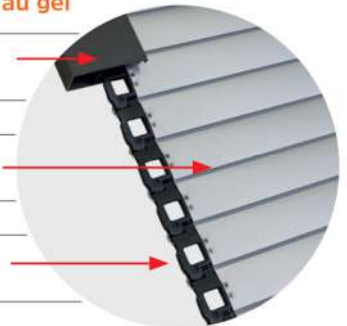

## UN BOUCLIER THERMIQUE pour votre véranda ou votre verrière

EN HIVER

- **Volet fermé la nuit** : maintien de la chaleur à l'intérieur.
- **Volet ouvert le jour** : apport de chaleur gratuite.

EN ÉTÉ

- **Volet fermé le jour** : maintien de la fraîcheur à l'intérieur.

Température dans la véranda sur la Journée (été)

Tablier aluminium résistant au gel

Chaîne masquée par la coulisse

Joint de liaison entre les lames aluminium

Système d'entraînement par une chaîne robuste

VIDEO: <https://www.youtube.com/watch?v=wc1kZRCtAtQ>