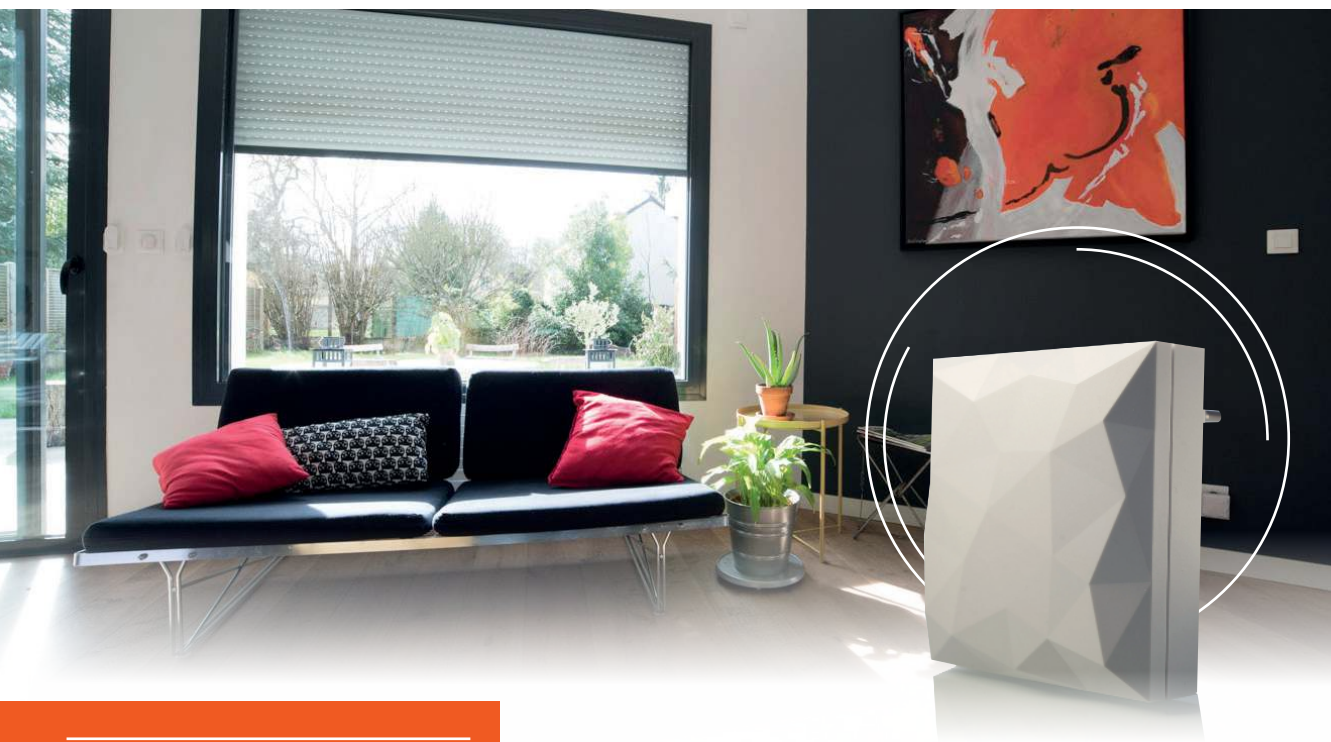

Il s'installe en un clin d'oeil et facilite la vie des utilisateurs de volets Bubendorff.

Netatmo ?

Entreprise pionnière dans les technologies de maison intelligente, Netatmo, une marque de Legrand, conçoit des objets connectés innovants, inspirants et au design élégant. Ils permettent de vivre dans une maison plus sûre, plus saine et plus confortable. Bubendorff et Netatmo se rejoignent ainsi sur les valeurs d'innovation et de simplicité.