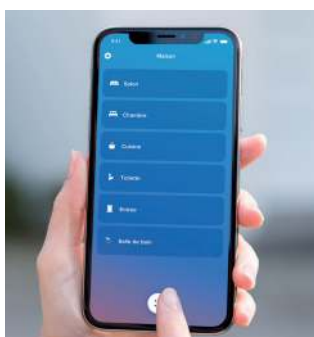

Vos volets simplement connectés

Ouverture et fermeture des volets à distance, via un smartphone

Programmation aux jours et heures de votre choix

Contrôle via un assistant vocal.

Scènes de vie personnalisables.

3 façons de contrôler vos volets, c'est vous qui choisissez

USAGE NOMADE

Smartphone

USAGE CONFORT

Pilotage à la voix

USAGE LOCAL

Scénarios Départ/Arrivée
(Céliane with Netatmo
de Legrand)

iDiamant et le quotidien devient facile